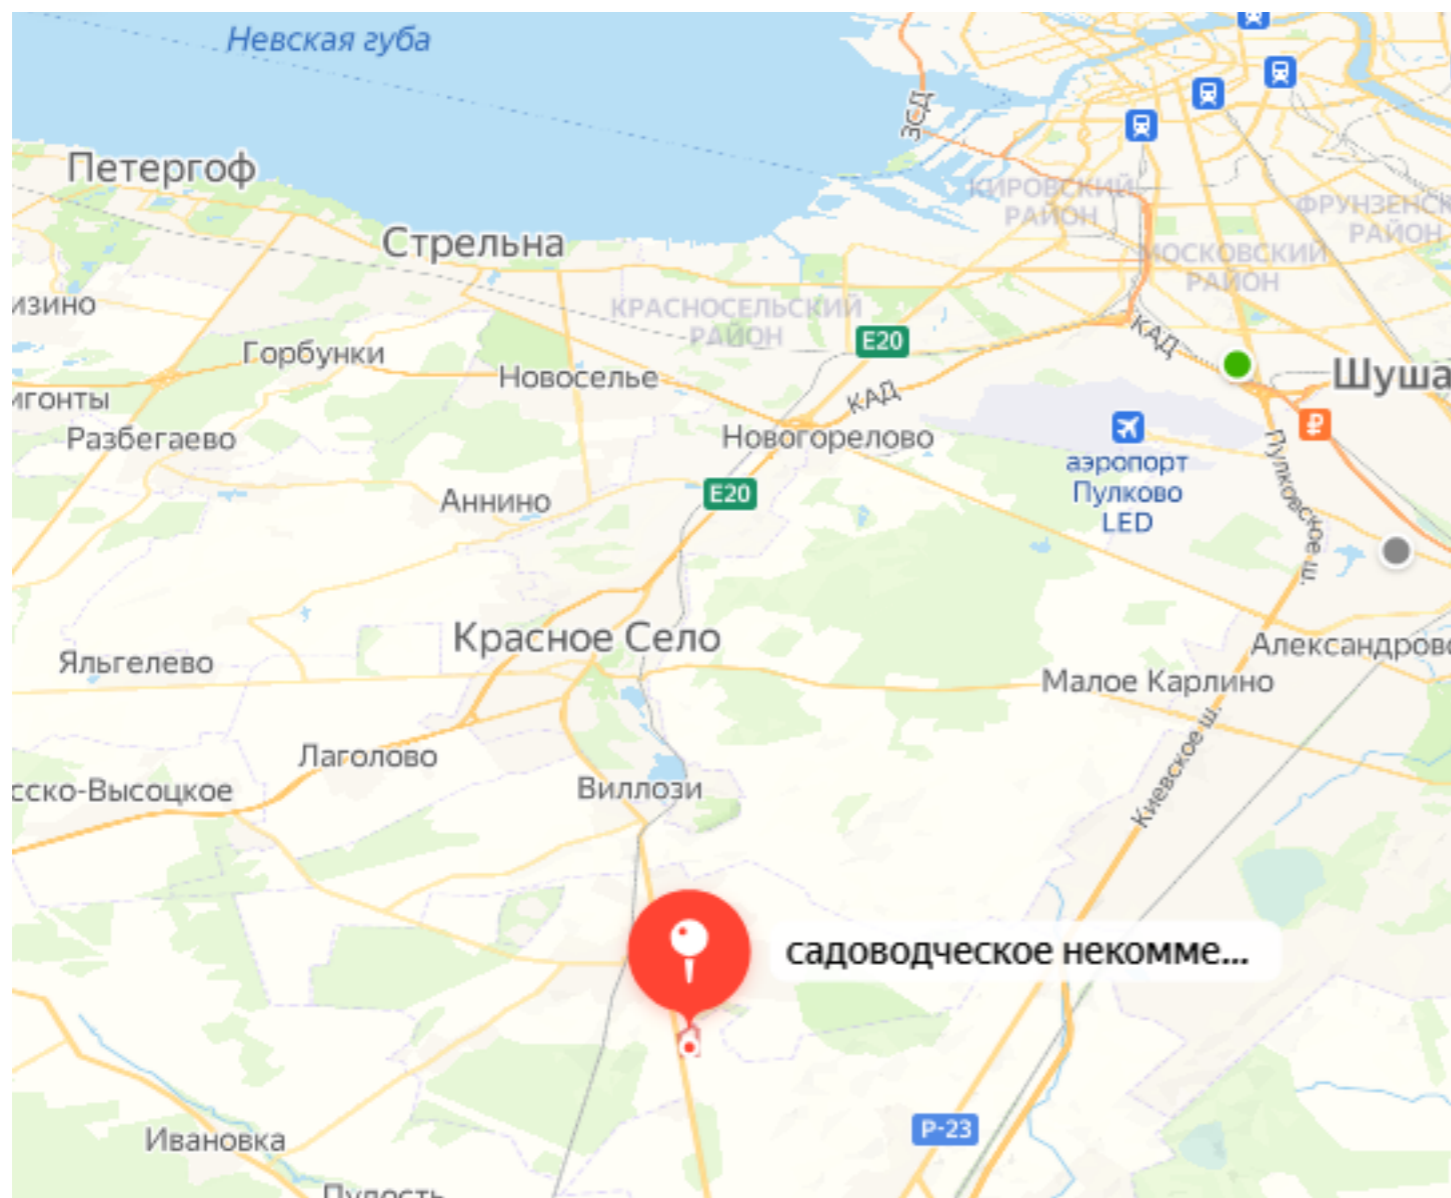

Свое
МЕСТО

УЧАСТКИ ПОД КОММЕРЦИЮ

В КП «СВОЁ МЕСТО»

ЛОКАЦИЯ

координаты:

59.648002,30.121283

Путь до КП «СВОЁ МЕСТО» от:

- **г. Санкт-Петербурга (КАД):
25 минут**
- **Гатчины: 10 минут**
- **пос.Тайцы: 5 минут**

**Земельные участки находятся
вдоль оживленной трасы
(Гатчинское шоссе),
из г. Гатчины в пос. Тайцы.**

Ленинградская обл , Гатчинский р-н , деревня Большое Верево

КОНЦЕПЦИЯ

- • Участки ровные и правильной формы
- Подведены коммуникации (электричество, газ)
- Сделана дорога с парковкой для клиентов.
- Доступна рассрочка и ипотека от ведущих банков